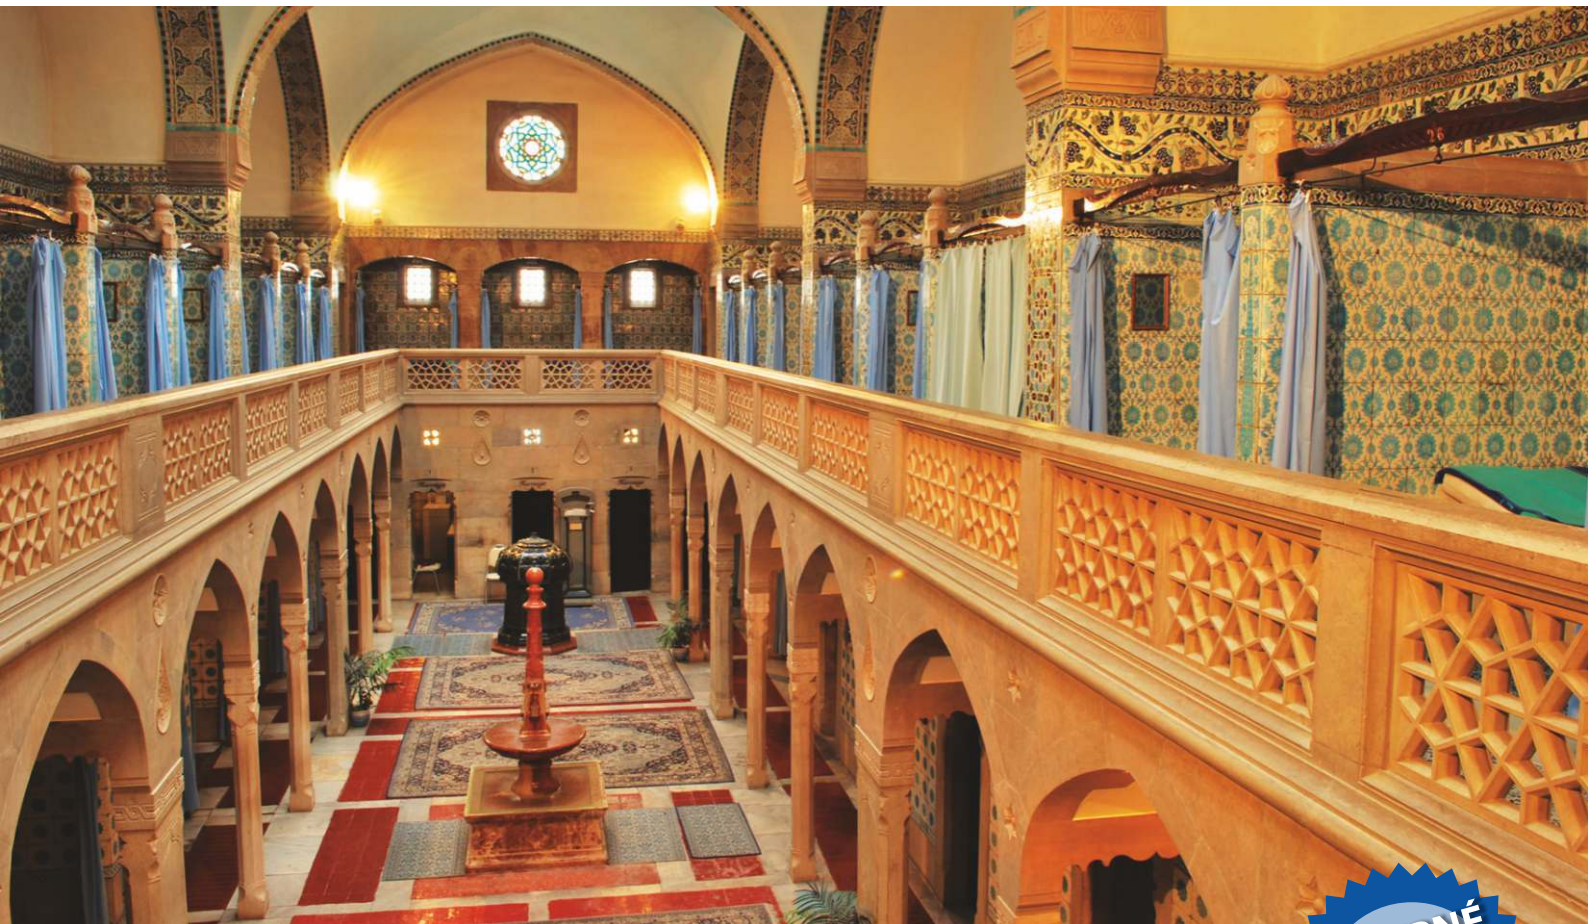

PREHLIADKY HAMMAMU

s vystúpením brušnej tanečnice

EIN ARCHITEKTONISCHES KLEINOD HAMMAM

Besichtigung interessanter historischer Gebäude
verbunden mit einer orientalischen Tanzvorführung

KAŽDÝ UTOROK

DIENSTAGS

15.30 HOD./UHR

možnosť fotografovania / photographieren erlaubt

Predaj vstupeniek: priamo na mieste SINA-HAMMAM

Ticketverkauf: direkt im Sina-Hammam

www.kupele-teplice.sk